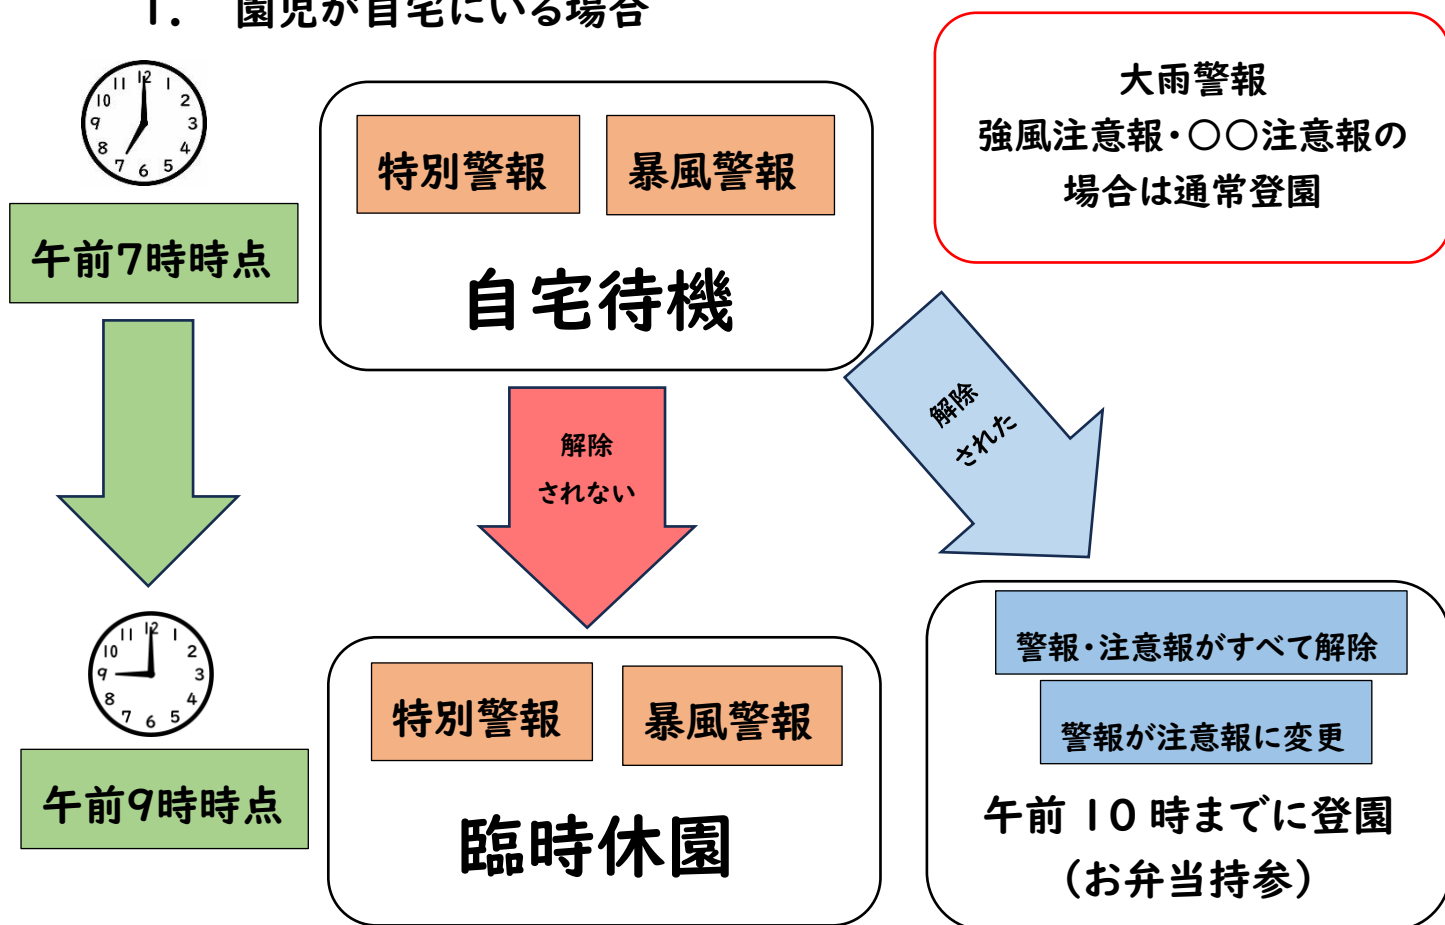

# 特別警報および暴風警報発令時の対応について

門真市に「暴風警報」・「特別警戒警報」が発令されている場合、以下の措置を行います。  
「幼稚園の手引き」P3にも対応について書いていますのでご確認ください。

## 1. 園児が自宅にいる場合